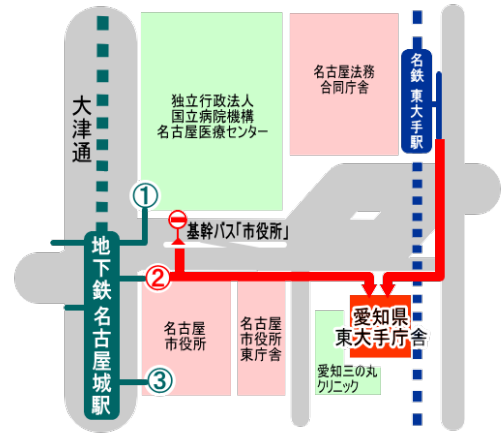

## アクセス

- ・地下鉄名城線「市役所」駅2番出口から東へ徒歩約3分(1/4以降、「市役所」駅から「名古屋城」駅に、駅名が変更されます。)
- ・名鉄瀬戸線「東大手」駅から南西へ徒歩約3分
- ・基幹バス「市役所」停留所から東へ徒歩約3分

※駐車場を確保していませんので、自家用車での来場はご遠慮ください。