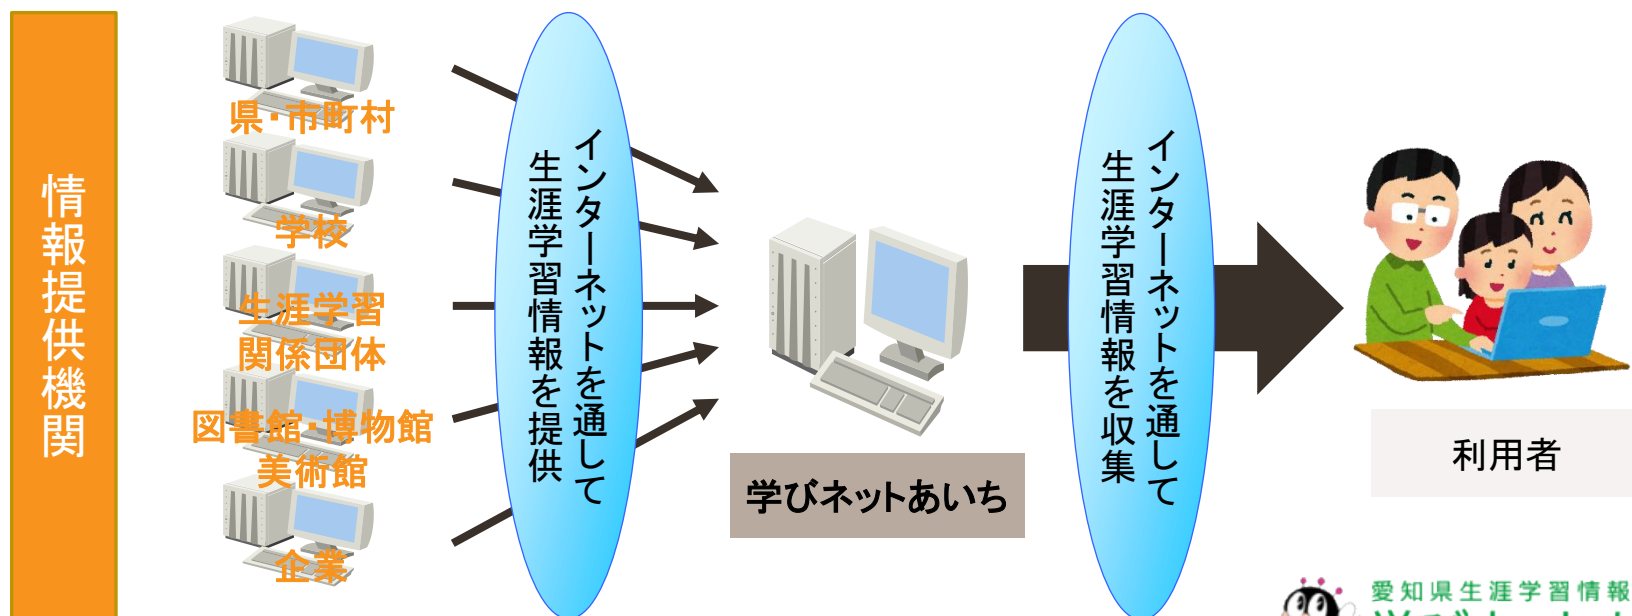

# 操作説明会 (概要説明)

---

愛知県生涯学習推進センター

愛知県生涯学習情報システム

学びネットあいち

# 1 「学びネットあいち」とは

情報提供機関が有する様々な学習情報の中から、県民がいつでも必要な情報をすばやく得ることができるよう、インターネットを通して学習情報を総合的に提供するシステムです。

## イメージ